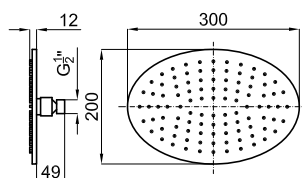

Rociadores

NEPTUNE SLIM

Descripción

Rociador Oval 30x20 cm, con rótula

Acabado

cromo
100090355

Certificados y Calidad

Esquema Técnico

Dimensiones en mm

noken
PORCELANOSA BATHROOMS

Garantía: Para consultar la garantía u otra información relativa a este producto, visitar nuestra web: www.noken.com

Aviso legal: Los contenidos incluidos en este catálogo de productos NOKEN tienen únicamente fines informativos y de carácter orientativo careciendo de valor contractual alguno y por tanto no siendo jurídicamente vinculantes. Para la obtención de una correcta elección de material adaptado a las características de cada cliente así como para una óptima colocación y mantenimiento del mismo o para resolver cualquier cuestión que se le pueda suscitar sobre nuestros productos deberá dirigirse a nuestros establecimientos comerciales. NOKEN se reserva el derecho de modificar y/o suprimir ciertos modelos expuestos en este catálogo sin previo aviso. El aspecto y color de las productos puede presentar ligeras diferencias respecto a las originales.