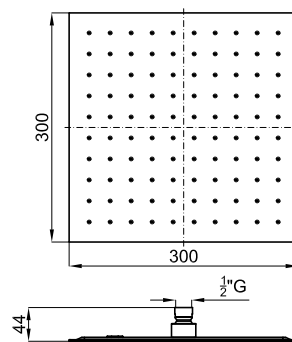

Rociadores

SQUARE

Descripción

SQUARE. Rociador 30 cm., con rótula. Incluye válvula de seguridad. El caudal a 3 bares es de 12 l/min.

Acabado

inox espejo
100266472

Otros Acabados

negro mate
100323239

Esquema Técnico

Dimensiones en mm

noken
PORCELANOSA BATHROOMS

Garantía: Para consultar la garantía u otra información relativa a este producto, visitar nuestra web: www.noken.com

Aviso legal: Los contenidos incluidos en este catálogo de productos NOKEN tienen únicamente fines informativos y de carácter orientativo careciendo de valor contractual alguno y por tanto no siendo jurídicamente vinculantes. Para la obtención de una correcta elección de material adaptado a las características de cada cliente así como para una óptima colocación y mantenimiento del mismo o para resolver cualquier cuestión que se le pueda suscitar sobre nuestros productos deberá dirigirse a nuestros establecimientos comerciales. NOKEN se reserva el derecho de modificar y/o suprimir ciertos modelos expuestos en este catálogo sin previo aviso. El aspecto y color de las productos puede presentar ligeras diferencias respecto a las originales.