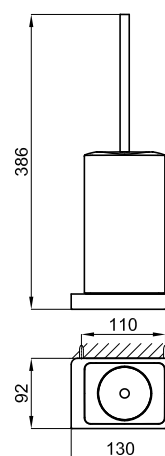

Descripción

Escobillero a pared

Acabado

ORO
100238416

Otros Acabados

cobre
100213325

chromo
100213332

titanio
100213387

Esquema Técnico

Dimensiones en mm

Garantía: Para consultar la garantía u otra información relativa a este producto, visitar nuestra web: www.noken.com

noken
PORCELANOSA BATHROOMS

Aviso legal: Los contenidos incluidos en este catálogo de productos NOKEN tienen únicamente fines informativos y de carácter orientativo careciendo de valor contractual alguno y por tanto no siendo jurídicamente vinculantes. Para la obtención de una correcta elección de material adaptado a las características de cada cliente así como para una óptima colocación y mantenimiento del mismo o para resolver cualquier cuestión que se le pueda suscitar sobre nuestros productos deberá dirigirse a nuestros establecimientos comerciales. NOKEN se reserva el derecho de modificar y/o suprimir ciertos modelos expuestos en este catálogo sin previo aviso. El aspecto y color de las productos puede presentar ligeras diferencias respecto a las originales.