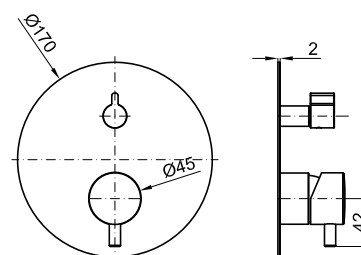

EX

Fingert
Studio

60

RONDO

Descripción

Parte externa monomando encastre baño ducha

Acabado

negro mate
100267030

Otros Acabados

cobre cepillado
100280813cobre
100281138cromo
100285244titanio cepillado
100280852titanio
100281147

Esquema Técnico

Dimensiones en mm

Garantía: Para consultar la garantía u otra información relativa a este producto, visitar nuestra web: www.noken.com