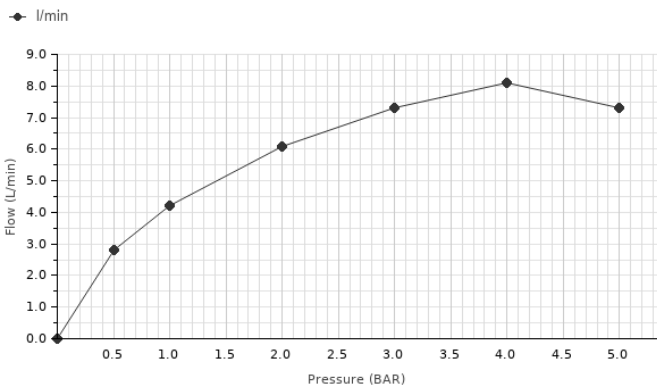

Griferías de Baño

ROUND INOX

Descripción

Columna ducha instalación a pavimento con cartucho cerámico de Ø35 mm. Conexiones de 1/2". Apertura en frío. El caudal a 3 bares es de 7,31 l/min.

Acabado

inox cepillado
100267528

Diagrama de Caudales

Pressure (bar)	0	0.5	1	2	3	4	5
Flow - l/min (±15%)	0	2.8	4.2	6.1	7.3	8.1	7.3

Esquema Técnico

Dimensiones en mm

Garantía: Para consultar la garantía u otra información relativa a este producto, visitar nuestra web: www.noken.com