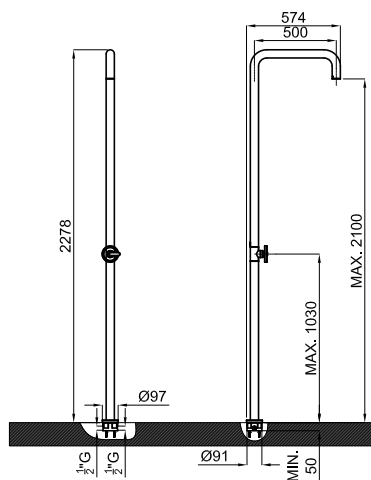

Griferías de Baño

ROUND INOX

Descripción

Columna ducha instalación a pavimento con cartucho cerámico de Ø35 mm. Conexiones de 1/2". Apertura en frío. El caudal a 3 bares es de 7,31 l/min.

Acabado

inox cepillado
100267528

Diagrama de Caudales

Pressure (bar)	0	0.5	1	2	3	4	5
Flow - l/min (±15%)	0	2.8	4.2	6.1	7.3	8.1	7.3

Esquema Técnico

Dimensiones en mm

Garantía: Para consultar la garantía u otra información relativa a este producto, visitar nuestra web: www.noken.com