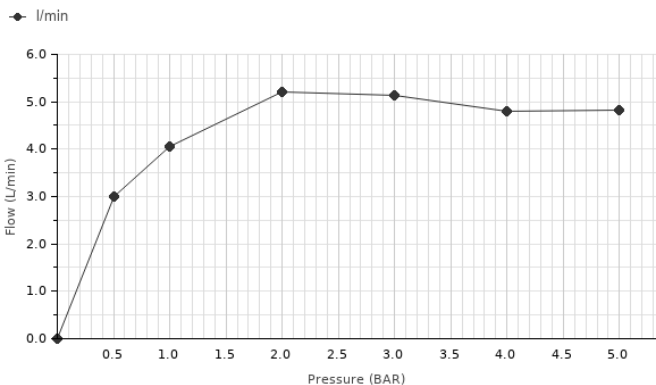

Descripción

Monomando lavabo con cartucho cerámico de Ø25 mm. Conexiones de 3/8", una longitud de los latiguillos de 370 mm., sin vaciador y con aireador "Plus". El caudal a 3 bares es de 5 l/min

Acabado

cromo
100126423

Certificados y Calidad

Diagrama de Caudales

Pressure (bar)	0	0.5	1	2	3	4	5
Flow - l/min (±15%)	0	3	4.05	5.21	5.14	4.79	4.83

Esquema Técnico

Dimensiones en mm

Garantía: Para consultar la garantía u otra información relativa a este producto, visitar nuestra web: www.noken.com