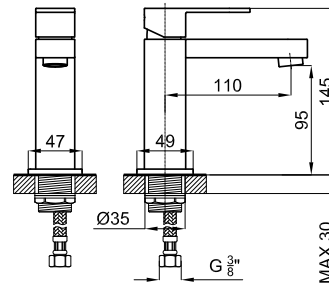

Descripción

Monomando lavabo con cartucho cerámico de Ø25 mm. Conexiones de 3/8", una longitud de los latiguillos de 370 mm., sin vaciador y con aireador "Plus". El caudal a 3 bares es de 5 l/min

Acabado

cromo
100126423

Certificados y Calidad

Diagrama de Caudales

Pressure (bar)	0	0.5	1	2	3	4	5
Flow - l/min (±15%)	0	3	4.05	5.21	5.14	4.79	4.83

Esquema Técnico

Dimensiones en mm

Garantía: Para consultar la garantía u otra información relativa a este producto, visitar nuestra web: www.noken.com