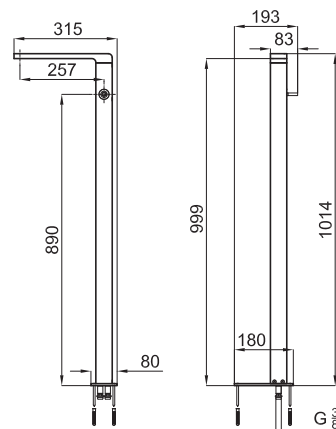

## Diagrama de Caudales

Pressure (bar)	0	0.5	1	2	3	4	5
Flow - l/min (±15%)	0	5	7.08	9.95	12.23	14.12	15.91

## Esquema Técnico

Dimensiones en mm

**Garantía:** Para consultar la garantía u otra información relativa a este producto, visitar nuestra web: [www.noken.com](http://www.noken.com)

**noken**  
PORCELANOSA BATHROOMS