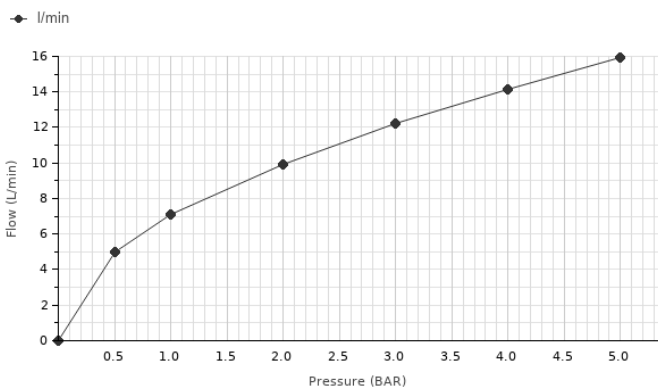

## Diagrama de Caudales

Pressure (bar)	0	0.5	1	2	3	4	5
Flow - l/min (±15%)	0	5	7.08	9.95	12.23	14.12	15.91