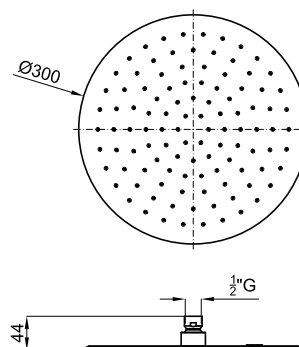

Rociadores

NEW

ROUND

Descripción

ROUND. Rociador 30 cm., con rótula. Incluye válvula de seguridad. El caudal a 3 bares es de 12 l/min.

Acabado

negro mate
100323259

Otros Acabados

inox espejo
100251806

Esquema Técnico

Dimensiones en mm

noken
PORCELANOSA BATHROOMS

Garantía: Para consultar la garantía u otra información relativa a este producto, visitar nuestra web: www.noken.com

Aviso legal: Los contenidos incluidos en este catálogo de productos NOKEN tienen únicamente fines informativos y de carácter orientativo careciendo de valor contractual alguno y por tanto no siendo jurídicamente vinculantes. Para la obtención de una correcta elección de material adaptado a las características de cada cliente así como para una óptima colocación y mantenimiento del mismo o para resolver cualquier cuestión que se le pueda suscitar sobre nuestros productos deberá dirigirse a nuestros establecimientos comerciales. NOKEN se reserva el derecho de modificar y/o suprimir ciertos modelos expuestos en este catálogo sin previo aviso. El aspecto y color de las productos puede presentar ligeras diferencias respecto a las originales.