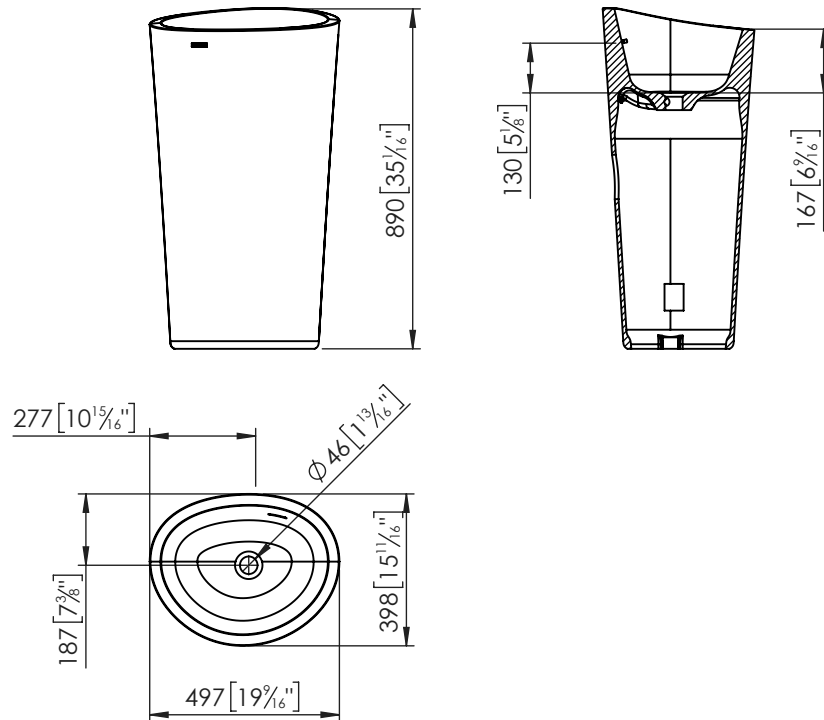

Descripción

Lavabo ovalado fabricado en KRION® SOLID de 50x40 cm, a suelo, sin rebosadero y sin agujero para grifería. Incluye desagüe y tapa en KRION® SOLID®.

Características

- Fabricado en KRION®SOLID
- Fácil limpieza
- Fácil mantenimiento
- Resistencia química
- Anti-bacterias
- Largo x Ancho: 500x400 mm
- Dispone de rebosadero

Gris

Lavabos y Encimeras

ALMOND

ALMOND BL. KRION REC 50X40X89
100079068

Información Técnica

- Tipo de instalación: a suelo
- Alto: 890 mm
- Ancho: 400 mm
- Largo: 500 mm
- Peso Neto: 38.5 Kg

Notas

Todas las medidas de los productos son nominales y pueden variar dentro de las tolerancias establecidas en el producto. Todas las medidas de los planos están expresadas en mm [in].