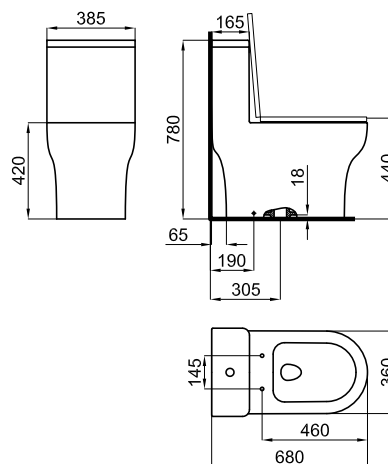

Sanitarios

NEW NK ONE

Descripción

NEW NK-ONE - Inodoro de una pieza con asiento UF extraíble Soft Close y mecanismo de doble descarga ECO (4,5/3,5lts)

Acabado

blanco
100245953

Certificados y Calidad

Esquema Técnico

Dimensiones en mm

Garantía: Para consultar la garantía u otra información relativa a este producto, visitar nuestra web: www.noken.com

noken
PORCELANOSA BATHROOMS

Aviso legal: Los contenidos incluidos en este catálogo de productos NOKEN tienen únicamente fines informativos y de carácter orientativo careciendo de valor contractual alguno y por tanto no siendo jurídicamente vinculantes. Para la obtención de una correcta elección de material adaptado a las características de cada cliente así como para una óptima colocación y mantenimiento del mismo o para resolver cualquier cuestión que se le pueda suscitar sobre nuestros productos deberá dirigirse a nuestros establecimientos comerciales. NOKEN se reserva el derecho de modificar y/o suprimir ciertos modelos expuestos en este catálogo sin previo aviso. El aspecto y color de las productos puede presentar ligeras diferencias respecto a las originales.