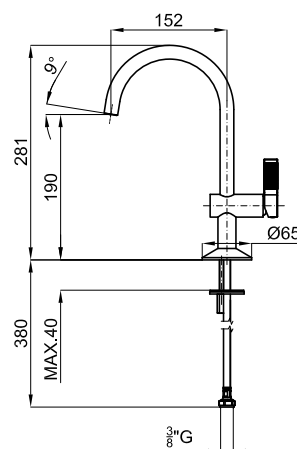

LIGNAGE

Diseñado por
RAMON ESTEVE

Descripción

LUXE - Monomando lavabo con cartucho cerámico de Ø25 mm. Conexiones de 3/8", una longitud de los latiguillos de 380 mm., sin vaciador automático y aireador "plus". El caudal a 3 bares es de 5 l/min.

Acabado

cromo
100241772

Otros Acabados

oro
100241744

oro cepillado
100301598

cobre cepillado
100289158

Esquema Técnico

Dimensiones en mm