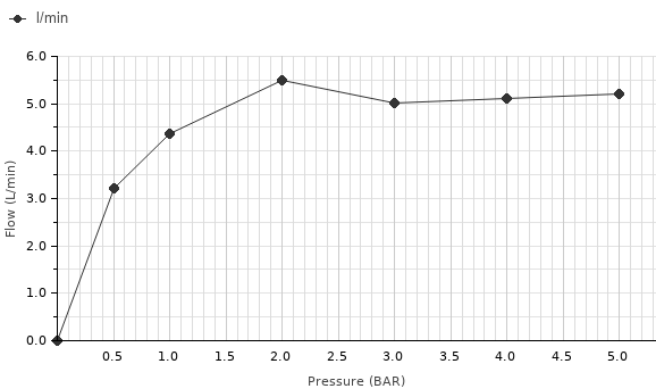

LIGNAGE

Diseñado por
RAMON ESTEVE

Descripción

Batería lavabo 3 piezas con montura cerámica . Conexiones de 1/2", sin vaciador. El caudal a 3 bares es de 5 l/min.

Acabado

chromo
100238512

Otros Acabados

oro
100238531

oro cepillado
100299392

cobre cepillado
100289252

titanio cepillado
100321011

Diagrama de Caudales

Pressure (bar)	0	0.5	1	2	3	4	5
Flow - l/min (±15%)	0	3.21	4.36	5.5	5.02	5.12	5.21

Esquema Técnico

Dimensiones en mm