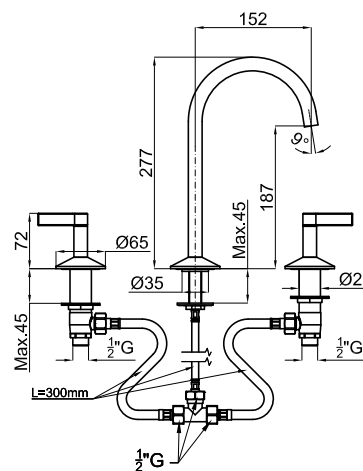

LIGNAGE

Diseñado por
RAMON ESTEVE

Descripción

Batería lavabo 3 piezas con montura cerámica . Conexiones de 1/2", sin vaciador. El caudal a 3 bares es de 5 l/min.

Acabado

chromo
100238512

Otros Acabados

oro
100238531

oro cepillado
100299392

cobre cepillado
100289252

titanio cepillado
100321011

Diagrama de Caudales

Pressure (bar)	0	0.5	1	2	3	4	5
Flow - l/min (±15%)	0	3.21	4.36	5.5	5.02	5.12	5.21

Esquema Técnico

Dimensiones en mm