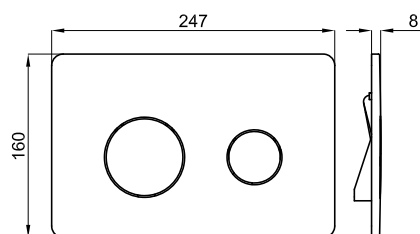

Descripción

RONDO - Placa de accionamiento con doble pulsador

Acabado

blanco
100104506

Otros Acabados

chromo
100104504

Esquema Técnico

Dimensiones en mm