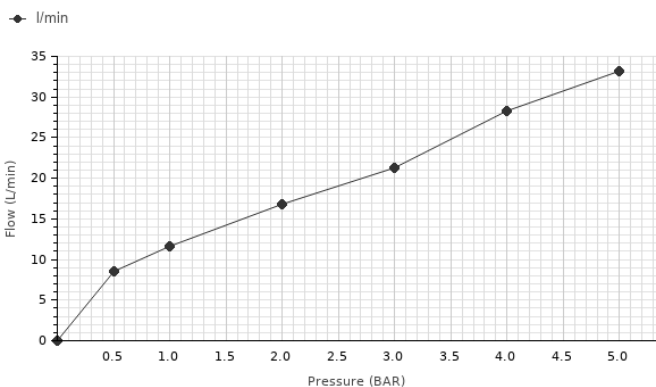

Rociadores

NEPTUNE SLIM

Descripción

Rociador Rondo 30 cm, con rótula

Acabado

negro mate
100213249

Otros Acabados

cromo
100090796

blanco
100253673

cobre
100280737

titanio cepillado
100281820

oro
100238749

cobre cepillado
100280685

titanio
100280756

oro cepillado
100299345

Certificados y Calidad

Diagrama de Caudales

Pressure (bar)	0	0.5	1	2	3	4	5
Flow - l/min (±15%)	0	8.6	11.6	16.8	21.3	28.3	33.2