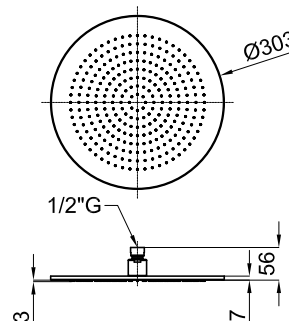

## Descripción

Rociador Rondo 30 cm, con rótula

## Diagrama de Caudales

Pressure (bar)	0	0.5	1	2	3	4	5
Flow - l/min (±15%)	0	8.6	11.6	16.8	21.3	28.3	33.2

## Esquema Técnico

Dimensiones en mm

Garantía: Para consultar la garantía u otra información relativa a este producto, visitar nuestra web: [www.noken.com](http://www.noken.com)

**noken**  
PORCELANOSA BATHROOMS