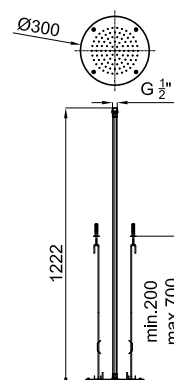

RONDO

Descripción

Rociador encastre techo Rondo 30 cm. El caudal a 3 bares es de 9 l/min.

Acabado

inox espejo
100121027

Otros Acabados

titanio cepillado
100308037

oro cepillado
100308056

negro mate
100308055

cobre cepillado
100308061

Esquema Técnico

Dimensiones en mm

Garantía: Para consultar la garantía u otra información relativa a este producto, visitar nuestra web: www.noken.com

noken
PORCELANOSA BATHROOMS