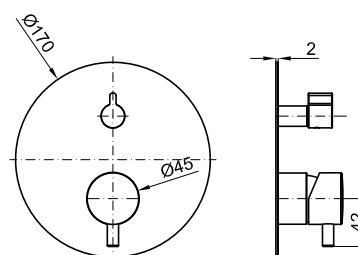

EX

Fingert
Studio

60

RONDO

Descripción

Parte externa monomando encastre baño ducha

Acabado

titanio cepillado
100280852

Otros Acabados

negro mate
100267030cobre
100281138cromo
100285244cobre cepillado
100280813titanio
100281147

Esquema Técnico

Dimensiones en mm

noken
PORCELANOSA BATHROOMS

Garantía: Para consultar la garantía u otra información relativa a este producto, visitar nuestra web: www.noken.com