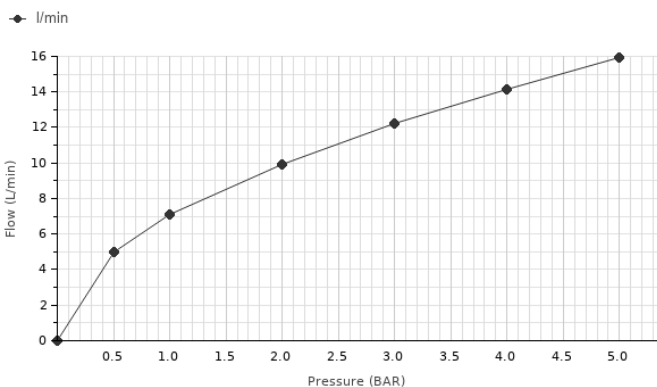

## Diagrama de Caudales

Pressure (bar)	0	0.5	1	2	3	4	5
Flow - l/min (±15%)	0	5	7.08	9.95	12.23	14.12	15.91