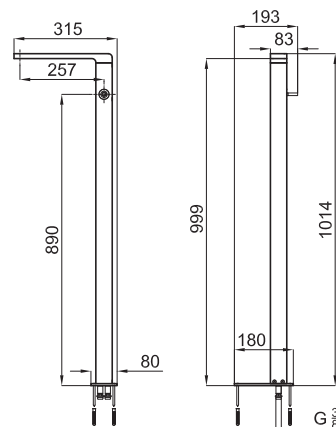

## Diagrama de Caudales

Pressure (bar)	0	0.5	1	2	3	4	5
Flow - l/min (±15%)	0	5	7.08	9.95	12.23	14.12	15.91

## Esquema Técnico

Dimensiones en mm

Garantía: Para consultar la garantía u otra información relativa a este producto, visitar nuestra web: [www.noken.com](http://www.noken.com)

**noken**  
PORCELANOSA BATHROOMS