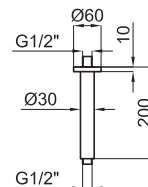

**EX**

COMPLEMENTOS

Descripción

Brazo Rondo 20 cm a techo

Acabado

**chromo**
100090331

Otros Acabados

**negro mate**
100229063**cobre**
100280692**titanio cepillado**
100281802**titanio**
100280691**cobre cepillado**
100280733

Esquema Técnico

Dimensiones en mm

**Garantía:** Para consultar la garantía u otra información relativa a este producto, visitar nuestra web: www.noken.com

Aviso legal: Los contenidos incluidos en este catálogo de productos NOKEN tienen únicamente fines informativos y de carácter orientativo careciendo de valor contractual alguno y por tanto no siendo jurídicamente vinculantes. Para la obtención de una correcta elección de material adaptado a las características de cada cliente así como para una óptima colocación y mantenimiento del mismo o para resolver cualquier cuestión que se le pueda suscitar sobre nuestros productos deberá dirigirse a nuestros establecimientos comerciales. NOKEN se reserva el derecho de modificar y/o suprimir ciertos modelos expuestos en este catálogo sin previo aviso. El aspecto y color de las productos puede presentar ligeras diferencias respecto a las originales.