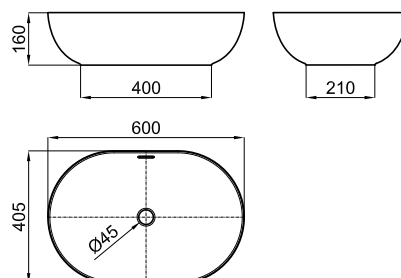

Descripción

Lavabo 60x40 cm apoyo con rebosadero. Incluye vaciador tipo clicker con tapón cerámico.

Acabado

blanco mate
100283440

Otros Acabados

blanco
100283407

Esquema Técnico

Dimensiones en mm