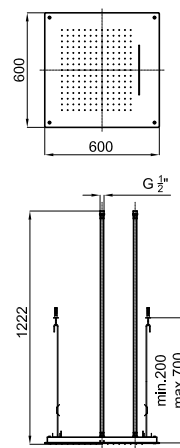

# SQUARE

## Descripción

Rociador encastre techo con cascada Square 60 cm. El caudal a 3 bar es de 16 l/min para la lluvia y 25 l/min para la cascada.

## Esquema Técnico

Dimensiones en mm

**noken**  
PORCELANOSA BATHROOMS

**Garantía:** Para consultar la garantía u otra información relativa a este producto, visitar nuestra web: [www.noken.com](http://www.noken.com)