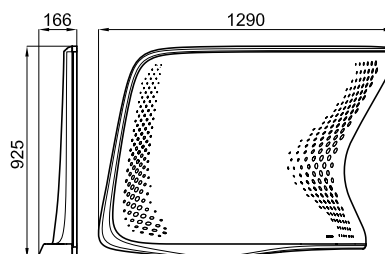

Espejos

VITAE

Diseñado por
ZAHA HADID

Descripción

Espejo con marco de resina iluminado para lavabo seno izquierda (220V).

Acabado

blanco
100184410

Esquema Técnico

Dimensiones en mm

noken
PORCELANOSA BATHROOMS

Garantía: Para consultar la garantía u otra información relativa a este producto, visitar nuestra web: www.noken.com

Aviso legal: Los contenidos incluidos en este catálogo de productos NOKEN tienen únicamente fines informativos y de carácter orientativo careciendo de valor contractual alguno y por tanto no siendo jurídicamente vinculantes. Para la obtención de una correcta elección de material adaptado a las características de cada cliente así como para una óptima colocación y mantenimiento del mismo o para resolver cualquier cuestión que se le pueda suscitar sobre nuestros productos deberá dirigirse a nuestros establecimientos comerciales. NOKEN se reserva el derecho de modificar y/o suprimir ciertos modelos expuestos en este catálogo sin previo aviso. El aspecto y color de las productos puede presentar ligeras diferencias respecto a las originales.