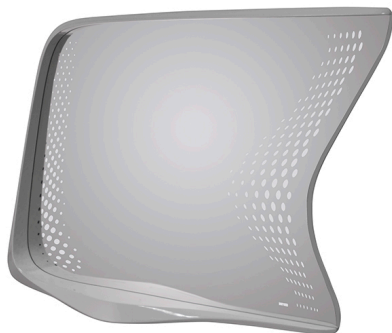

Espejos

VITAE

Diseñado por
ZAHA HADID

Descripción

Espejo con marco de resina iluminado para lavabo seno izquierda (220V).

Acabado

blanco
100184410

Esquema Técnico