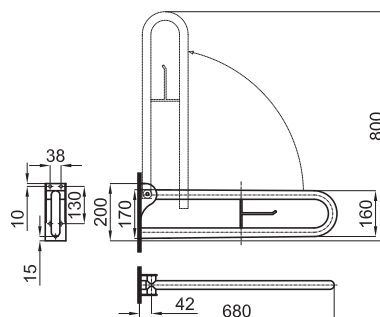

Descripción

Barra abatible vertical 68 cm con portapapel

Acabado

inox espejo
100042138

Otros Acabados

epoxy blanco
100042140

Esquema Técnico

Dimensiones en mm