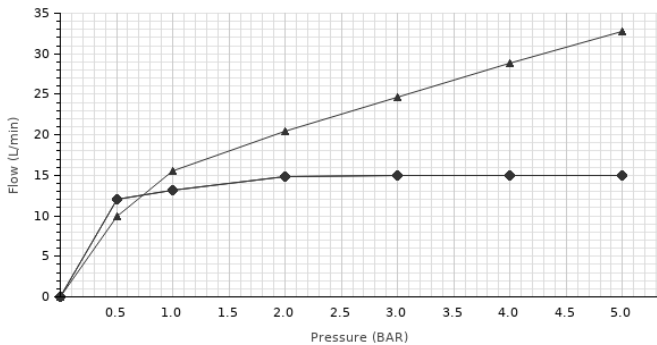

Rociadores

AISI
304

LOUNGE

Diseñado por
SIMONE MICHELI

Descripción

Rociador encastre a techo 60cms. Funciones agua: lluvia, cascada y chorro central. Función adicional: cromoterapia. Incluye mando a distancia para control de cromoterapia. Protección IP67. Tensión alimentación 110-230 V. Grifería no incluida. Será necesario pedir una grifería de 3 salidas para hacer funcionar el rociador. Caudal mínimo requerido 21 l/min. para cascada y 16 l/min. lluvia-chorro central.

Acabado

inox espejo
100165569

Diagrama de Caudales

Pressure (bar)	0	0.5	1	2	3	4	5
Flow - Outlet elbow (l/min) (±15%)	0	12	13.2	14.8	15	15	15
Flow - Diverter (l/min) (±15%)	0	10	15.6	20.5	24.7	28.8	32.8
Flow - Mixer (l/min) (±15%)	0	12	13.2	14.8	15	15	15

◆ Outlet elbow (l/min) ▲ Diverter (l/min) ⇌ Mixer (l/min)

Esquema Técnico

Dimensiones en mm

Garantía: Para consultar la garantía u otra información relativa a este producto, visitar nuestra web: www.noken.com