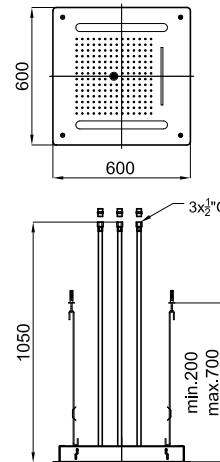

Rociadores

AISI
304

LOUNGE

Diseñado por
SIMONE MICHELI

Descripción

Rociador encastre a techo 60cms. Funciones agua: lluvia, cascada y chorro central. Función adicional: cromoterapia. Incluye mando a distancia para control de cromoterapia. Protección IP67. Tensión alimentación 110-230 V. Grifería no incluida. Será necesario pedir una grifería de 3 salidas para hacer funcionar el rociador. Caudal mínimo requerido 21 l/min. para cascada y 16 l/min. lluvia-chorro central.

Acabado

inox espejo
100165569

Diagrama de Caudales

Pressure (bar)	0	0.5	1	2	3	4	5
Flow - Outlet elbow (l/min) (±15%)	0	12	13.2	14.8	15	15	15
Flow - Diverter (l/min) (±15%)	0	10	15.6	20.5	24.7	28.8	32.8
Flow - Mixer (l/min) (±15%)	0	12	13.2	14.8	15	15	15

◆ Outlet elbow (l/min) ▲ Diverter (l/min) ⇌ Mixer (l/min)

Esquema Técnico

Dimensiones en mm

Garantía: Para consultar la garantía u otra información relativa a este producto, visitar nuestra web: www.noken.com