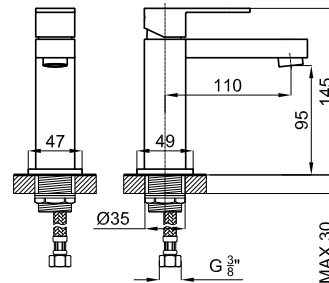

Descripción

Monomando lavabo con cartucho cerámico de Ø25mm. Conexiones de 3/8", una longitud de los latiguillos de 370mm y aireador "plus". Apertura en frío. El caudal a 3 bares es de 4,4 l/min

Acabado

cromo
100283402

Diagrama de Caudales

Pressure (bar)	0	0.5	1	2	3	4	5
Flow - l/min (±15%)	0	2.6	3.8	4.9	4.4	4.3	4.6

Esquema Técnico

Dimensiones en mm

Garantía: Para consultar la garantía u otra información relativa a este producto, visitar nuestra web: www.noken.com