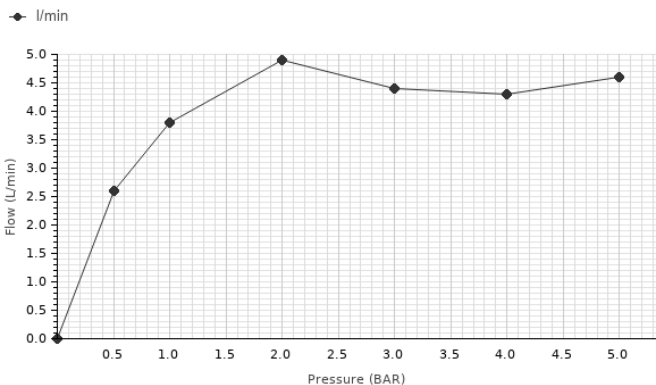

Descripción

Monomando lavabo con cartucho cerámico de Ø25mm. Conexiones de 3/8", una longitud de los latiguillos de 370mm y aireador "plus". Apertura en frío. El caudal a 3 bares es de 4,4 l/min

Acabado

cromo
100283402

Diagrama de Caudales

Pressure (bar)	0	0.5	1	2	3	4	5
Flow - l/min (±15%)	0	2.6	3.8	4.9	4.4	4.3	4.6

Esquema Técnico

Dimensiones en mm

Garantía: Para consultar la garantía u otra información relativa a este producto, visitar nuestra web: www.noken.com