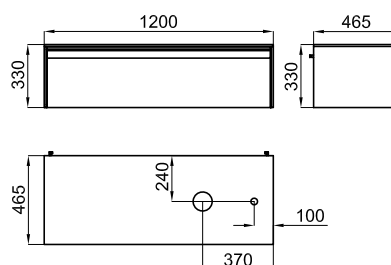

NEW

LOUNGE

Diseñado por
SIMONE MICHELI

Descripción

Módulo suspendido 120 cm de ancho. Cajón con cierre ralentizado. Tirador acabado cobre.

Acabado

forest_cobre
100327542

Otros Acabados

night blue_cromo
100236924

night blue_cobre
100236932

forest_cromo
100310752

Esquema Técnico

Dimensiones en mm

Garantía: Para consultar la garantía u otra información relativa a este producto, visitar nuestra web: www.noken.com