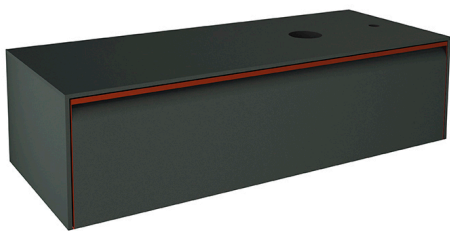

NEW

LOUNGE

Diseñado por
SIMONE MICHELI

Descripción

Módulo suspendido 120 cm de ancho. Cajón con cierre ralentizado. Tirador acabado cobre.

Acabado

forest_cobre
100327542

Otros Acabados

night blue_cromo
100236924

night blue_cobre
100236932

forest_cromo
100310752

Esquema Técnico

Dimensiones en mm

Garantía: Para consultar la garantía u otra información relativa a este producto, visitar nuestra web: www.noken.com