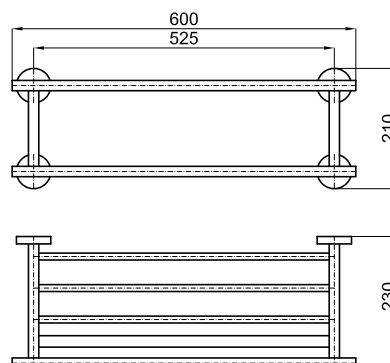

Descripción

Toallero repisa

Acabado

cromo
100102360

Esquema Técnico

Dimensiones en mm

Garantía: Para consultar la garantía u otra información relativa a este producto, visitar nuestra web: www.noken.com

noken
PORCELANOSA BATHROOMS