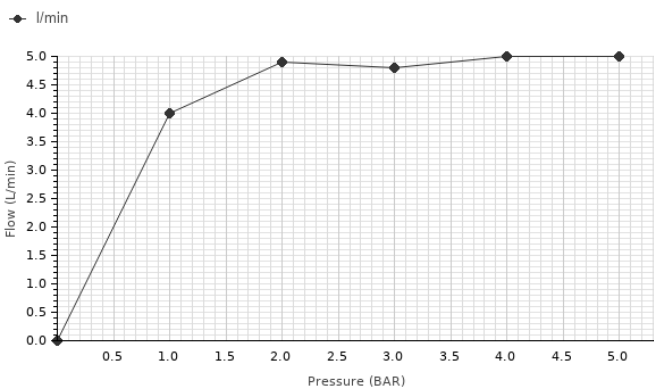

SQUARE

Descripción

Monomando lavabo caño alto con cartucho cerámico de Ø25mm. Sin vaciador. Conexiones de 3/8", una longitud de los latiguillos de 360mm. Aireador "plus" orientable. El caudal a 3 bares es de 4,7 l/min.

Acabado

negro mate
100263976

Otros Acabados

Cromo
100263999

Cobre cepillado
100281892

Titanio cepillado
100281891

Certificados y Calidad

Diagrama de Caudales

Pressure (bar)	0	1	2	3	4	5
Flow - l/min (±15%)	0	4	4.9	4.8	5	5

Esquema Técnico

Dimensiones en mm

Garantía: Para consultar la garantía u otra información relativa a este producto, visitar nuestra web: www.noken.com