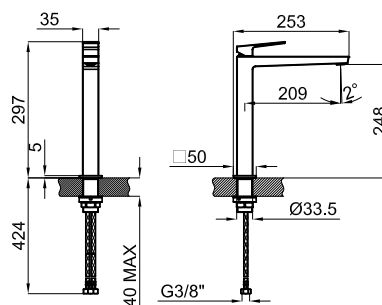

SQUARE

Descripción

Monomando lavabo caño alto con cartucho cerámico de Ø25mm. Sin vaciador. Conexiones de 3/8", una longitud de los latiguillos de 360mm. Aireador "plus" orientable. El caudal a 3 bares es de 4,7 l/min.

Acabado

negro mate
100263976

Otros Acabados

Cromo
100263999

Cobre cepillado
100281892

Titanio cepillado
100281891

Certificados y Calidad

Diagrama de Caudales

Pressure (bar)	0	1	2	3	4	5
Flow - l/min (±15%)	0	4	4.9	4.8	5	5

Esquema Técnico

Dimensiones en mm

Garantía: Para consultar la garantía u otra información relativa a este producto, visitar nuestra web: www.noken.com