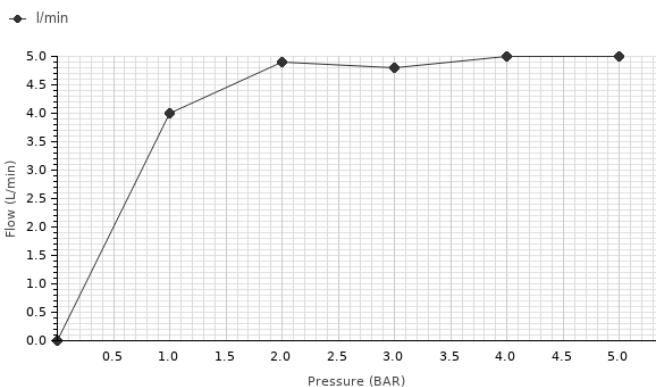

## Diagrama de Caudales

Pressure (bar)	0	1	2	3	4	5
Flow - l/min (±15%)	0	4	4.9	4.8	5	5