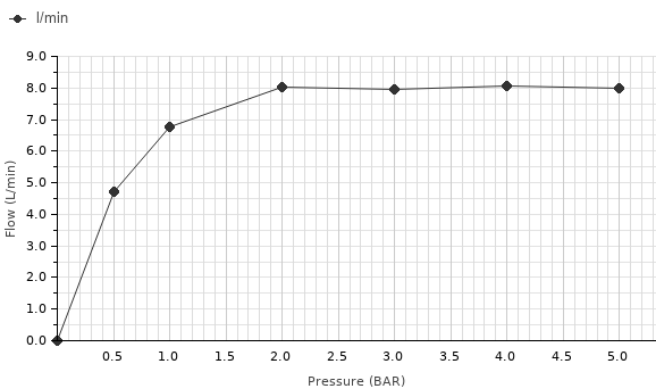

LOUNGE

Diseñado por
SIMONE MICHELI

Descripción

Monomando lavabo con cartucho cerámico de Ø25mm. Conexiones de 3/8". Longitud de los latiguillos 470 mm., sin vaciador. Lleva un rompeaguas integrado en el caño que simula el efecto cascada, además la grifería se sirve con un limitador de caudal a 8 l/min. para evitar salpicaduras.

Certificados y Calidad

Diagrama de Caudales

Pressure (bar)	0	0.5	1	2	3	4	5
Flow - l/min (±15%)	0	4.71	6.76	8.04	7.95	8.05	7.98

Esquema Técnico

Dimensiones en mm

Garantía: Para consultar la garantía u otra información relativa a este producto, visitar nuestra web: www.noken.com