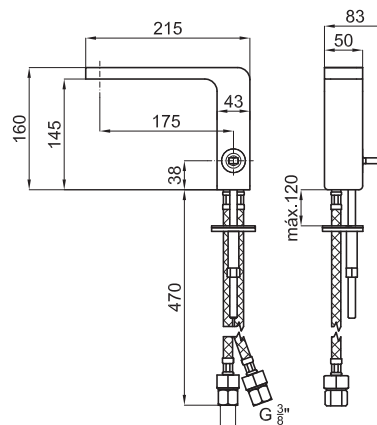

LOUNGE

Diseñado por
SIMONE MICHELI

Descripción

Monomando lavabo con cartucho cerámico de Ø25mm. Conexiones de 3/8". Longitud de los latiguillos 470 mm., sin vaciador. Lleva un rompeaguas integrado en el caño que simula el efecto cascada, además la grifería se sirve con un limitador de caudal a 8 l/min. para evitar salpicaduras.

Certificados y Calidad

Diagrama de Caudales

Pressure (bar)	0	0.5	1	2	3	4	5
Flow - l/min (±15%)	0	4.71	6.76	8.04	7.95	8.05	7.98

Esquema Técnico

Dimensiones en mm

Garantía: Para consultar la garantía u otra información relativa a este producto, visitar nuestra web: www.noken.com