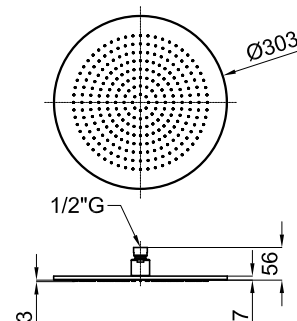

Rociadores

Descripción

Rociador Rondo 30 cm, con rótula

NEPTUNE SLIM

Acabado

cobre cepillado
100280685

Otros Acabados

Cromo
100090796

Oro
100238749

Cobre
100280737

Titanio cepillado
100281820

Negro mate
100213249

Blanco
100253673

Titanio
100280756

Oro cepillado
100298345

Esquema Técnico

Dimensiones en mm

noken
PORCELANOSA BATHROOMS

Garantía: Para consultar la garantía u otra información relativa a este producto, visitar nuestra web: www.noken.com

Aviso legal: Los contenidos incluidos en este catálogo de productos NOKEN tienen únicamente fines informativos y de carácter orientativo careciendo de valor contractual alguno y por tanto no siendo jurídicamente vinculantes. Para la obtención de una correcta elección de material adaptado a las características de cada cliente así como para una óptima colocación y mantenimiento del mismo o para resolver cualquier cuestión que se le pueda suscitar sobre nuestros productos deberá dirigirse a nuestros establecimientos comerciales. NOKEN se reserva el derecho de modificar y/o suprimir ciertos modelos expuestos en este catálogo sin previo aviso. El aspecto y color de las productos puede presentar ligeras diferencias respecto a las originales.