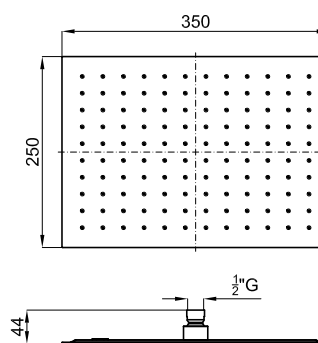

Rociadores

SQUARE

Descripción

SQUARE. Rociador 35x25 cm., con rótula. Incluye válvula de seguridad. El caudal a 3 bares es de 12 l/min.

Acabado

inox espejo
100266463

Esquema Técnico

Dimensiones en mm