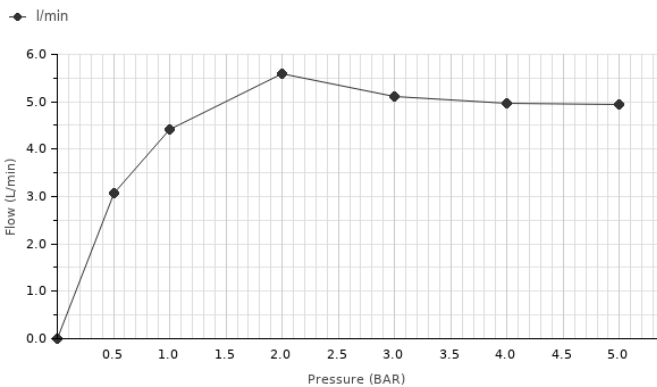

## Descripción

Monomando lavabo caño alto de 306mm con cartucho cerámico de Ø35mm. Sin vaciador. Conexiones de 3/8", una longitud de los latiguillos de 380mm. Aireador "plus". El caudal a 3 bares es de 5 l/min.

## Diagrama de Caudales

Pressure (bar)	0	0.5	1	2	3	4	5
Flow - l/min (±15%)	0	3.07	4.42	5.59	5.1	4.97	4.95