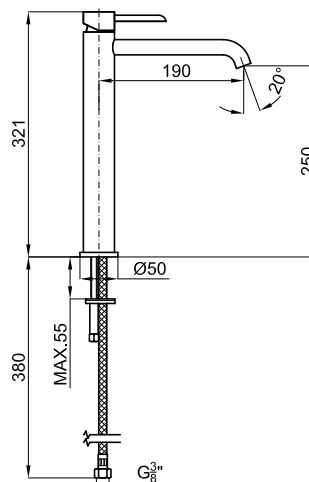

## Descripción

Monomando lavabo caño alto de 306mm con cartucho cerámico de Ø35mm. Sin vaciador. Conexiones de 3/8", una longitud de los latiguillos de 380mm. Aireador "plus". El caudal a 3 bares es de 5 l/min.

## Acabado

inox cepillado  
100283299

## Diagrama de Caudales

Pressure (bar)	0	0.5	1	2	3	4	5
Flow - l/min (±15%)	0	3.07	4.42	5.59	5.1	4.97	4.95

## Esquema Técnico

Dimensiones en mm

**Garantía:** Para consultar la garantía u otra información relativa a este producto, visitar nuestra web: [www.noken.com](http://www.noken.com)

**noken**  
PORCELANOSA BATHROOMS