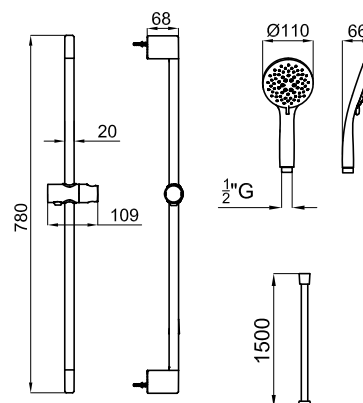

## Descripción

PACK DUCHA ROUND. Incluye barra de ducha con soporte deslizante, teleducha 100272333 con 5 funciones y flexible recubierto de PVC antitorsión 100137847

## Esquema Técnico

Dimensiones en mm

**noken**  
PORCELANOSA BATHROOMS

Garantía: Para consultar la garantía u otra información relativa a este producto, visitar nuestra web: [www.noken.com](http://www.noken.com)