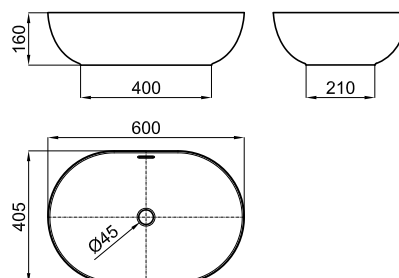

## Descripción

Lavabo 60x40 cm apoyo con rebosadero. Incluye vaciador tipo clicker con tapón cerámico.

## Esquema Técnico

Dimensiones en mm

**Garantía:** Para consultar la garantía u otra información relativa a este producto, visitar nuestra web: [www.noken.com](http://www.noken.com)

**noken**  
PORCELANOSA BATHROOMS