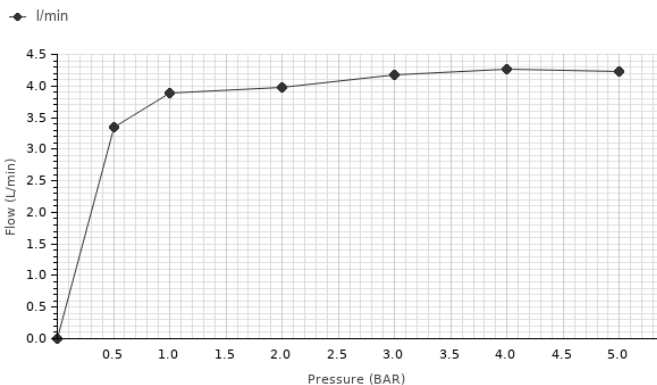

Descripción

Monomando lavabo con cartucho cerámico de Ø25 mm. Sin vaciador. Latiguillos con conexión 3/8" y longitud 465mm. Aireador "plus" orientable. Apertura en frío. El caudal a 3 bar es de 4,7 l/min.

Acabado

 negro mate
100272307

Otros Acabados

 cromo
100272279

 titanio cepillado
100272320

Diagrama de Caudales

Pressure (bar)	0	0.5	1	2	3	4	5
Flow - l/min (±15%)	0	3.35	3.89	3.98	4.17	4.26	4.23

Esquema Técnico