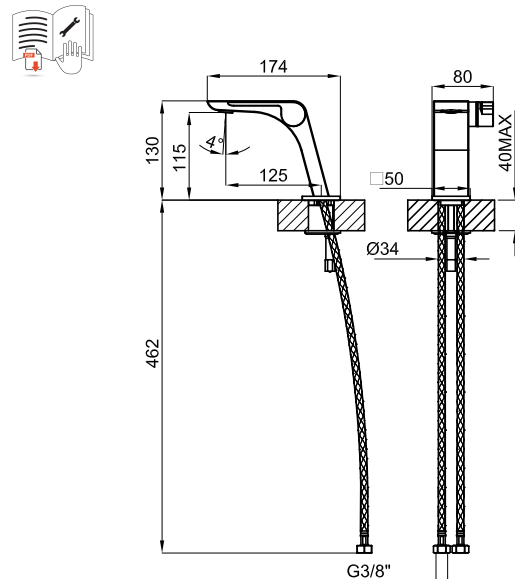

Descripción

Monomando lavabo con cartucho cerámico de Ø25 mm. Sin vaciador. Latiguillos con conexión 3/8" y longitud 465mm. Aireador "plus" orientable. Apertura en frío. El caudal a 3 bar es de 4,7 l/min.

Acabado

 negro mate
100272307

Otros Acabados

 cromo
100272279

 titanio cepillado
100272320

Diagrama de Caudales

Pressure (bar)	0	0.5	1	2	3	4	5
Flow - l/min (±15%)	0	3.35	3.89	3.98	4.17	4.26	4.23

Esquema Técnico

Dimensiones en mm

Garantía: Para consultar la garantía u otra información relativa a este producto, visitar nuestra web: www.noken.com

noken
PORCELANOSA BATHROOMS

Aviso legal: Los contenidos incluidos en este catálogo de productos NOKEN tienen únicamente fines informativos y de carácter orientativo careciendo de valor contractual alguno y por tanto no siendo jurídicamente vinculantes. Para la obtención de una correcta elección de material adaptado a las características de cada cliente así como para una óptima colocación y mantenimiento del mismo o para resolver cualquier cuestión que se le pueda suscitar sobre nuestros productos deberá dirigirse a nuestros establecimientos comerciales. NOKEN se reserva el derecho de modificar y/o suprimir ciertos modelos expuestos en este catálogo sin previo aviso. El aspecto y color de las productos puede presentar ligeras diferencias respecto a las originales.