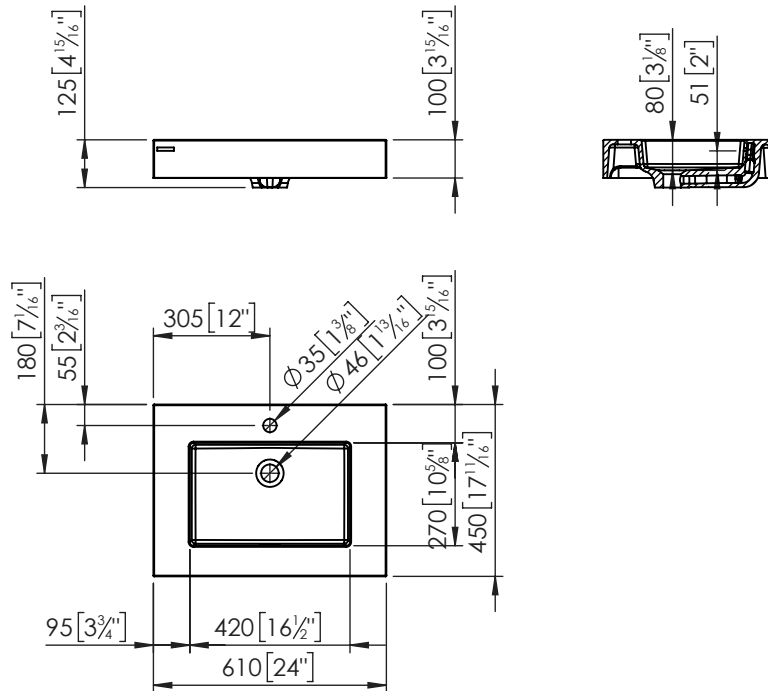

Descripción

Encimera fabricada en KRION® SOLID de 61x50 cm, suspendida, con seno centrado, rebosadero y con agujero para grifería.

Características

- Fabricado en KRION®SOLID
- Fácil limpieza
- Fácil mantenimiento
- Resistencia química
- Anti-bacterias
- Largo x Ancho: 610x450 mm
- 1 Agujero para grifería
- Dispone de rebosadero

Artículos Recomendados

- 100102362 - TOALLERO KOLE INOX CORNER
- 100102363 - TOALLERO KOLE INOX RECTO L52

Certificados y Normativas

CSA B45.5/IAPMO Z124
UNE-EN 14688
Regulation (EC) No 1907/2006
UL 2818&CDPH

Color

Blanco

Lavabos y Encimeras

KOLE

KOLE BL 1CEN RECT E C/GR C/REB
61X45
100220432

Información Técnica

- Tipo de instalación: suspendido
- Alto: 100 mm
- Ancho: 450 mm
- Largo: 610 mm
- Peso Neto: 17 Kg

Notas

Todas las medidas de los productos son nominales y pueden variar dentro de las tolerancias establecidas en el producto. Todas las medidas de los planos están expresadas en mm [in].

Instalar el producto siguiendo las recomendaciones del manual de instalación.