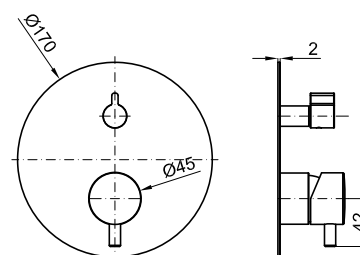

## Descripción

Parte externa monomando encastre baño ducha

## Esquema Técnico

Dimensiones en mm

Garantía: Para consultar la garantía u otra información relativa a este producto, visitar nuestra web: [www.noken.com](http://www.noken.com)

**noken**  
PORCELANOSA BATHROOMS