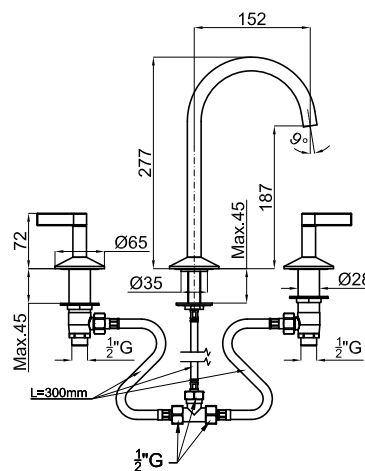

## Descripción

LUXE - Batería lavabo 3 piezas con montura cerámica . Conexiones de 1/2", sin vaciador. El caudal a 3 bares es de 5 l/min.

## Esquema Técnico

Dimensiones en mm

**Garantía:** Para consultar la garantía u otra información relativa a este producto, visitar nuestra web: [www.noken.com](http://www.noken.com)

**noken**  
PORCELANOSA BATHROOMS