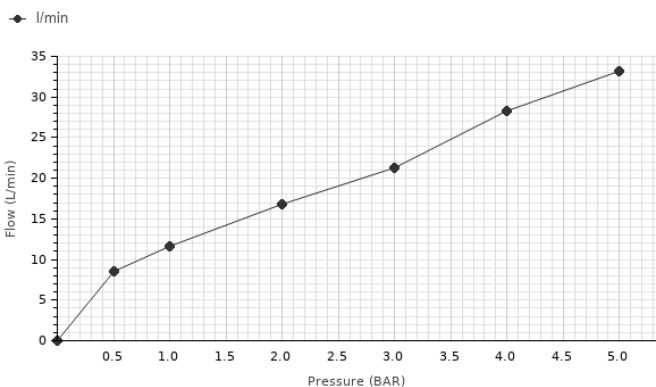

Rociadores

NEPTUNE SLIM

Descripción

Rociador Rondo 30 cm, con rótula

Acabado

chromo
100090796

Otros Acabados

negro mate
100213249

Diagrama de Caudales

Pressure (bar)	0	0.5	1	2	3	4	5
Flow - l/min (±15%)	0	8.6	11.6	16.8	21.3	28.3	33.2

Esquema Técnico

Dimensiones en mm

Garantía: Para consultar la garantía u otra información relativa a este producto, visitar nuestra web: www.noken.com