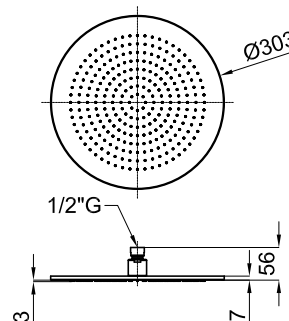

Rociadores

NEPTUNE SLIM

Descripción

Rociador Rondo 30 cm, con rótula

Acabado

chromo
100090796

Otros Acabados

negro mate
100213249

Diagrama de Caudales

Pressure (bar)	0	0.5	1	2	3	4	5
Flow - l/min (±15%)	0	8.6	11.6	16.8	21.3	28.3	33.2

Esquema Técnico

Dimensiones en mm

Garantía: Para consultar la garantía u otra información relativa a este producto, visitar nuestra web: www.noken.com