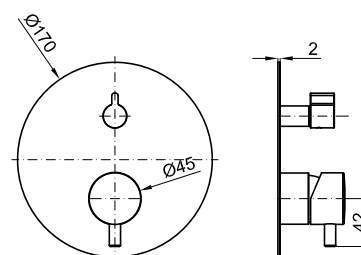

## Descripción

Parte externa monomando encastre baño ducha

## Esquema Técnico

Dimensiones en mm

**noken**  
PORCELANOSA BATHROOMS

**Garantía:** Para consultar la garantía u otra información relativa a este producto, visitar nuestra web: [www.noken.com](http://www.noken.com)