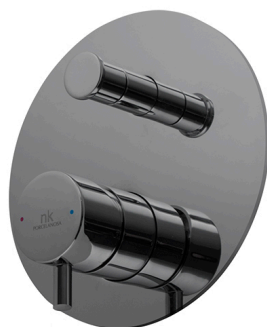

EX

Fingert  
Studio

60

RONDO

## Descripción

Parte externa monomando encastre baño ducha

## Acabado

titanio  
100281147

## Otros Acabados

negro mate  
100267030titanio cepillado  
100280852cromo  
100285244cobre cepillado  
100280813cobre  
100281138