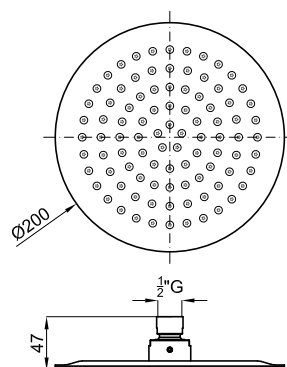

Rociadores

NK ENERGY

Descripción

Rociador Round 20 cm, con rótula . El caudal a 3 bares es de 11,2 l/min

Acabado

inox espejo
100283453

Esquema Técnico

Dimensiones en mm