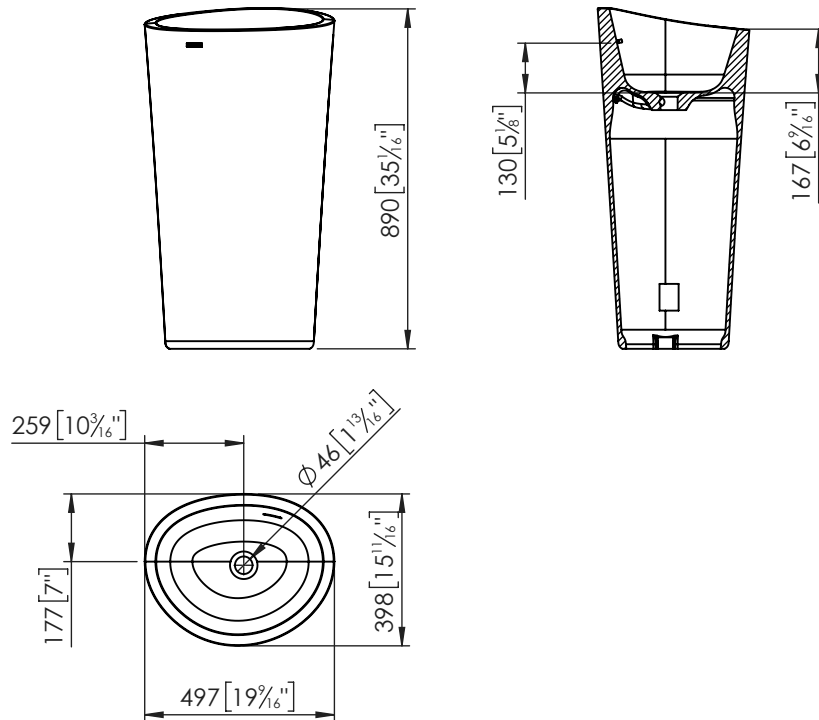

Descripción

Lavabo ovalado fabricado en KRION® SOLID de 50x40 cm, contorno de color negro, a suelo, sin rebosadero y sin agujero para grifería. Incluye desagüe y tapa en KRION® SOLID®.

Características

- Fabricado en KRION®SOLID
- Fácil limpieza
- Fácil mantenimiento
- Resistencia química
- Anti-bacterias
- Largo x Ancho: 500x400 mm
- Dispone de rebosadero

Blanco

Lavabos y Encimeras

ALMOND

ALMOND SOFT NEGRO/BL. KRION CEN
50X40X89
100089191

Información Técnica

- Tipo de instalación: a suelo
- Alto: 890 mm
- Ancho: 400 mm
- Largo: 500 mm
- Peso Neto: 39 Kg

Notas

Todas las medidas de los productos son nominales y pueden variar dentro de las tolerancias establecidas en el producto. Todas las medidas de los planos están expresadas en mm [in].

Instalar el producto siguiendo las recomendaciones del manual de instalación.