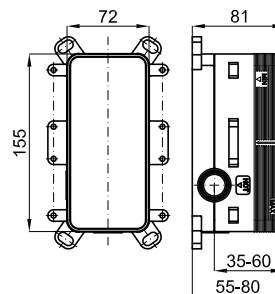

## Descripción

SMART BOX BASIN - Cuerpo empotrado de instalación rapida universal para mezclador lavabo. Cartucho ceramico de Ø35mm y conexiones 1/2". Posibilidad de Instalacion en horizontal y en vertical.

## Esquema Técnico

Dimensiones en mm

**Garantía:** Para consultar la garantía u otra información relativa a este producto, visitar nuestra web: [www.noken.com](http://www.noken.com)

**noken**  
PORCELANOSA BATHROOMS