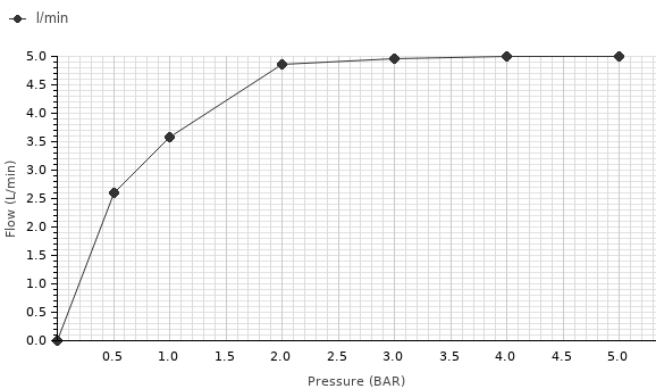

## Descripción

SMART BOX BASIN - Cuerpo empotrado de instalación rapida universal para mezclador lavabo. Cartucho ceramico de Ø35mm y conexiones 1/2". Posibilidad de Instalacion en horizontal y en vertical.

## Diagrama de Caudales

Pressure (bar)	0	0.5	1	2	3	4	5
Flow - l/min (±15%)	0	2.6	3.57	4.85	4.95	5	5