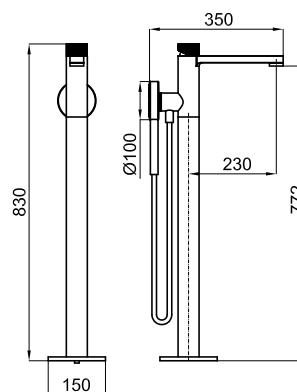

### Descripción

Monomando baño/ducha instalación a pavimento completo con soporte magnetico para teleducha 100184791. Cartucho ceramico Noken Tri-Control de Ø40 mm con inversor incorporado. Necesario cuerpo interno Smartbox 100149141

### Diagrama de Caudales

Pressure (bar)	0	0.5	1	2	3	4	5
Flow - Bath (l/min) (±15%)	0	4	7.6	12.2	15.9	18.7	19.4
Flow - Shower (l/min) (±15%)	0	2.9	4.2	4.7	5.4	6	6.4

### Esquema Técnico

Dimensiones en mm

**Garantía:** Para consultar la garantía u otra información relativa a este producto, visitar nuestra web: [www.porcelanosa.com](http://www.porcelanosa.com)

**noken**  
PORCELANOSA BATHROOMS