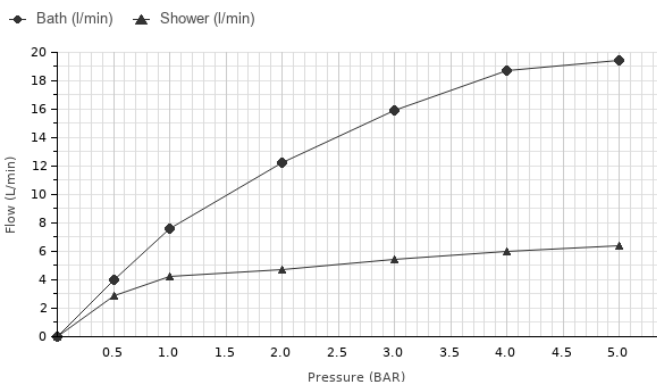

### Diagrama de Caudales

Pressure (bar)	0	0.5	1	2	3	4	5
Flow - Bath (l/min) (±15%)	0	4	7.6	12.2	15.9	18.7	19.4
Flow - Shower (l/min) (±15%)	0	2.9	4.2	4.7	5.4	6	6.4