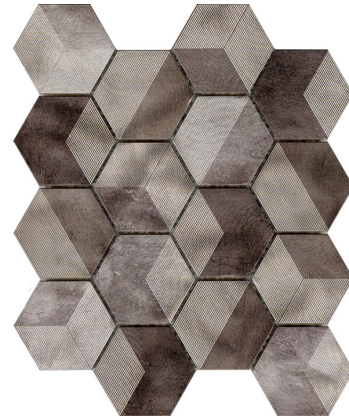

Modelo: FUTURE QUARTZ

Códigos: 100290749

Grupo: G-131

Formato: 25,8X30X0,8

RECOMENDACIONES

Adhesivo recomendado	100201526 ONE-FLEX PREMIUM BLANCO 25KG
Junta recomendada	100236461 COLORSTUK MANHATTAN N 0-4 5KG
Junta recomendada (zona húmeda)	100236461 COLORSTUK MANHATTAN N 0-4 5KG
Adhesivo recomendado (zona húmeda)	100201526 ONE-FLEX PREMIUM BLANCO 25KG

INFORMACIÓN TÉCNICA

Composición	ALUMINIO
-------------	----------

CARACTERÍSTICAS

Producto fabricado sobre una malla que facilita su instalación.

Material cuya superficie tiene la capacidad de producir reflejos.