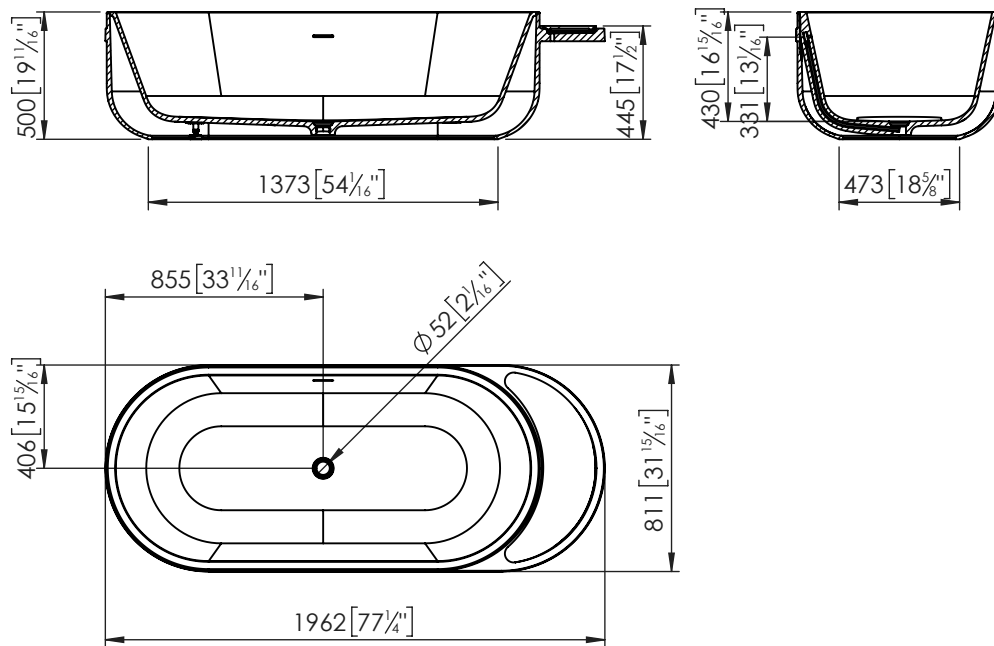

Descripción

Bañera ovalada de 195x80 cm fabricada en Krion con aro blanco y balda roble, exenta, con rebosadero y sin grifería. Incluye sifón y desagüe con tapa en cromo.

Características

- Fabricado en KRION®
- Fácil limpieza
- Fácil mantenimiento
- Resistencia química
- Anti-bacterias
- Reparable
- Largo x Ancho: 1962x811 mm
- Incluye desagüe y sifón

ARO

ARO BL. KRION CEN ROBLE 195X80
100170993

Información Técnica

- Tipo de instalación: exenta
- Alto: 500 mm
- Ancho: 811 mm
- Largo: 1962 mm
- Peso Neto: 124.2 Kg
- Volumen: 294 L

Notas

Todas las medidas de los productos son nominales y pueden variar dentro de las tolerancias establecidas en el producto. Todas las medidas de los planos están expresadas en mm [in].