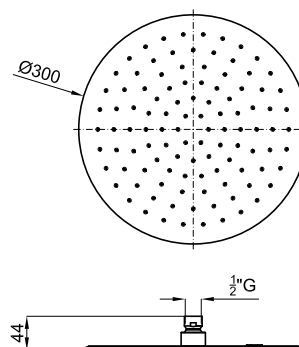

Esquema Técnico

Dimensiones en mm

noken
PORCELANOSA BATHROOMS

Garantía: Para consultar la garantía u otra información relativa a este producto, visitar nuestra web: www.noken.com

Aviso legal: Los contenidos incluidos en este catálogo de productos NOKEN tienen únicamente fines informativos y de carácter orientativo careciendo de valor contractual alguno y por tanto no siendo jurídicamente vinculantes. Para la obtención de una correcta elección de material adaptado a las características de cada cliente así como para una óptima colocación y mantenimiento del mismo o para resolver cualquier cuestión que se le pueda suscitar sobre nuestros productos deberá dirigirse a nuestros establecimientos comerciales. NOKEN se reserva el derecho de modificar y/o suprimir ciertos modelos expuestos en este catálogo sin previo aviso. El aspecto y color de las productos puede presentar ligeras diferencias respecto a las originales.

© 2023 noken | Edition: 31/01/2023 INT Ref.182747