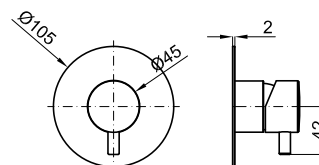

EX

Finighi
Studios

60

RONDO

Descripción

Parte externa monomando encastre ducha

Acabado

cobre
100281153

Otros Acabados

negro mate
100267005cobre cepillado
100280844cromo
100285263titanio cepillado
100280814titanio
100281139

Esquema Técnico

Dimensiones en mm

noken
PORCELANOSA BATHROOMS

Garantía: Para consultar la garantía u otra información relativa a este producto, visitar nuestra web: www.noken.com