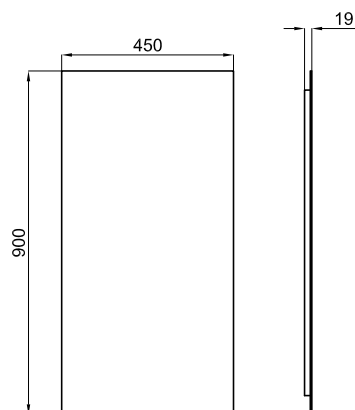

Espejos

SMART LINE

Descripción

Canto pulido 45x90 cm

Acabado

espejo
100042621

Esquema Técnico

Dimensiones en mm