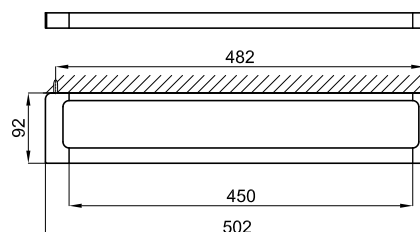

Descripción

Toallero barra 50 cm

Acabado

cobre
100213352

Otros Acabados

Cromo
100213304

titanio
100213342

oro
100238454

Esquema Técnico

Dimensiones en mm

Garantía: Para consultar la garantía u otra información relativa a este producto, visitar nuestra web: www.noken.com